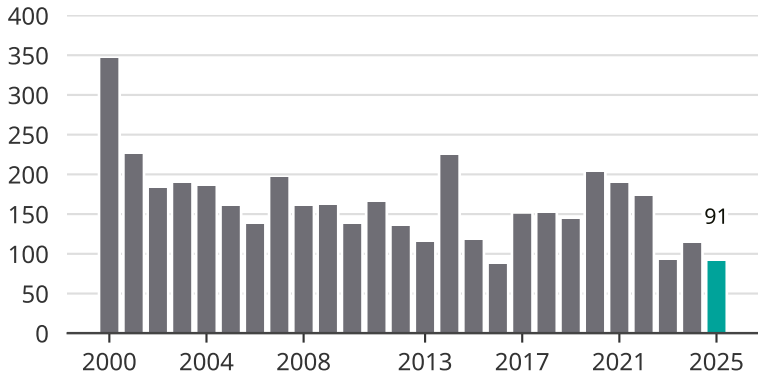

# Cykelstöder i Mjölby 2000-2025

Källa: Brå. Observera att 2025 års siffror fortfarande är preliminära.