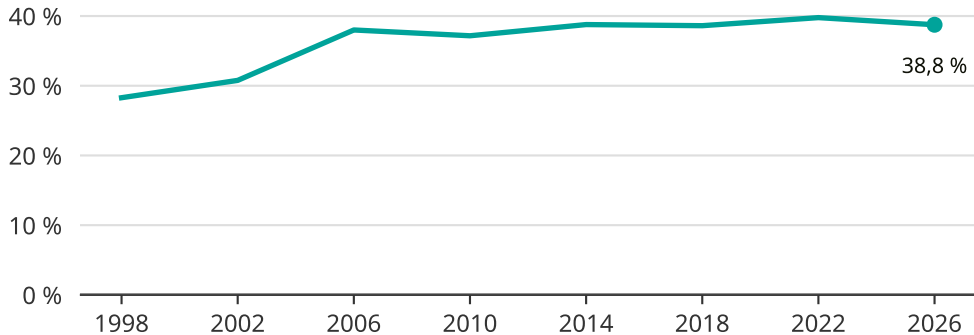

# Kvinnor som kandiderar

Andel per val till kommunfullmäktige i Essunga

Källa: SCB/Valmyndigheten. För 2026 gäller det anmälda kandidater 2026-05-07.