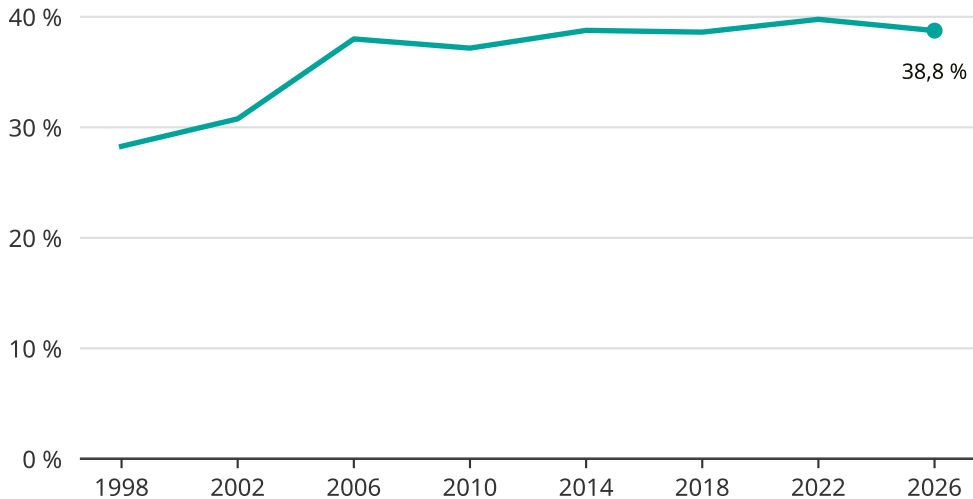

Kvinnor som kandiderar

Andel per val till kommunfullmäktige i Essunga

Källa: SCB/Valmyndigheten. För 2026 gäller det anmälda kandidater 2026-05-07.