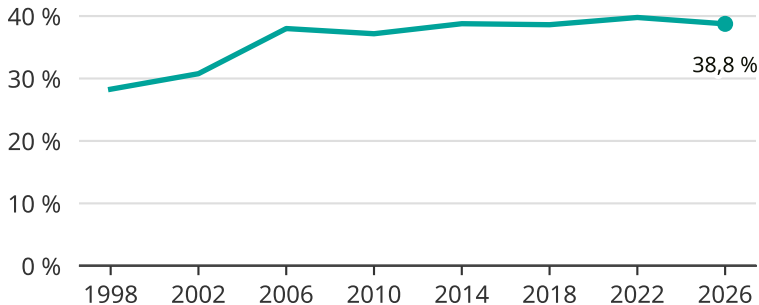

# Kvinnor som kandiderar

Andel per val till kommunfullmäktige i Essunga

Källa: SCB/Valmyndigheten. För 2026 gäller det anmälda kandidater 2026-05-07.