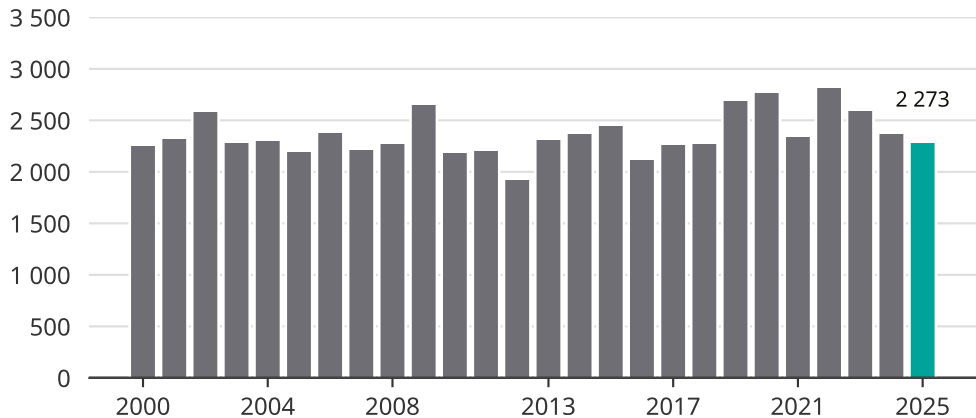

Cykelstöder i Örebro kommun 2000–2025

Källa: Brå. Observera att 2025 års siffror fortfarande är preliminära.