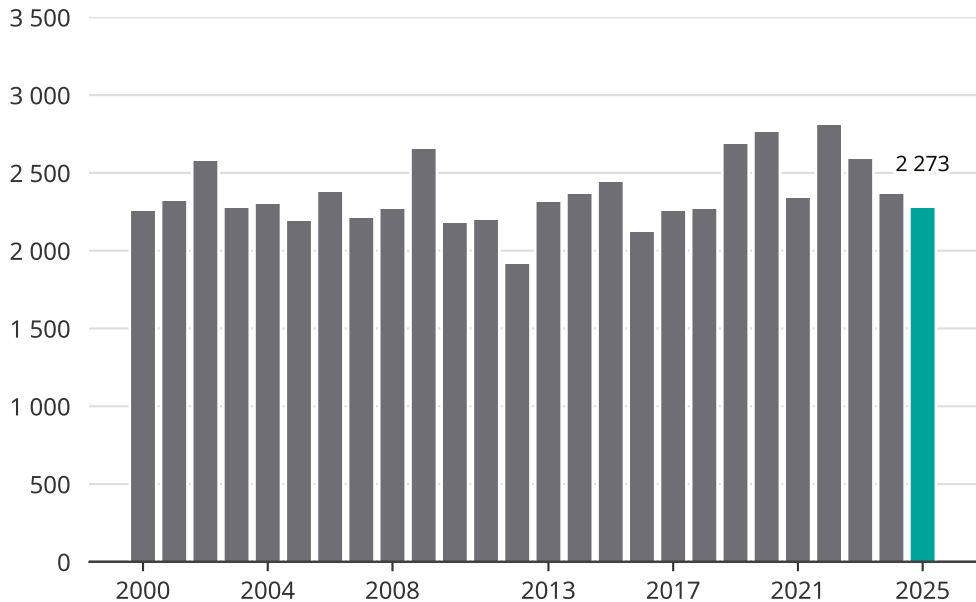

Cykelstöder i Örebro kommun 2000–2025

Källa: Brå. Observera att 2025 års siffror fortfarande är preliminära.