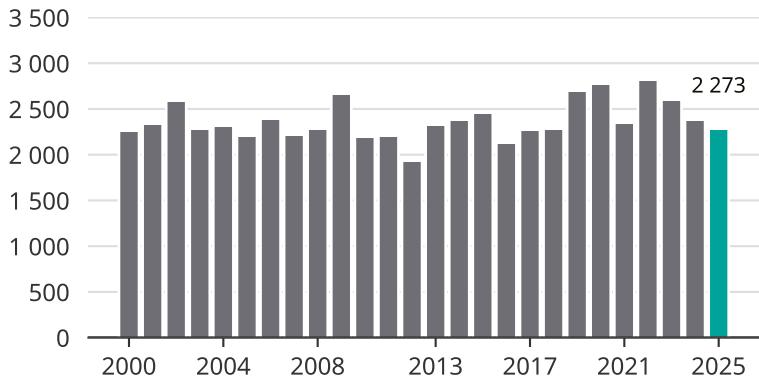

# Cykelstöder i Örebro kommun 2000–2025

Källa: Brå. Observera att 2025 års siffror fortfarande är preliminära.