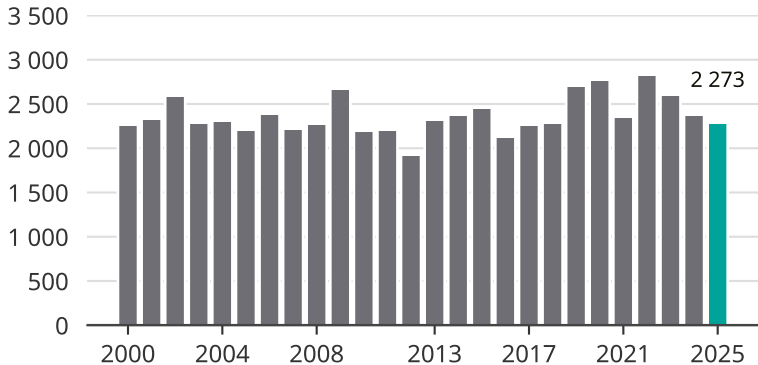

Cykelstöder i Örebro kommun 2000–2025

Källa: Brå. Observera att 2025 års siffror fortfarande är preliminära.