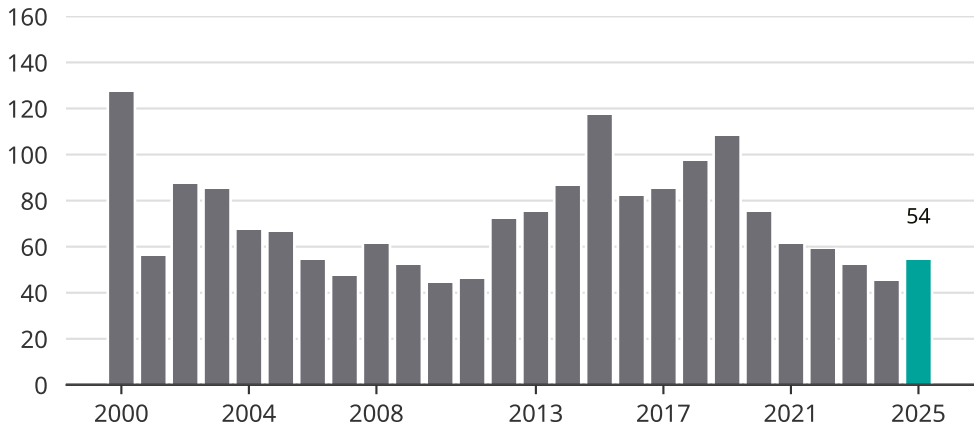

Cykelstöder i Upplands-Bro 2000–2025

Källa: Brå. Observera att 2025 års siffror fortfarande är preliminära.