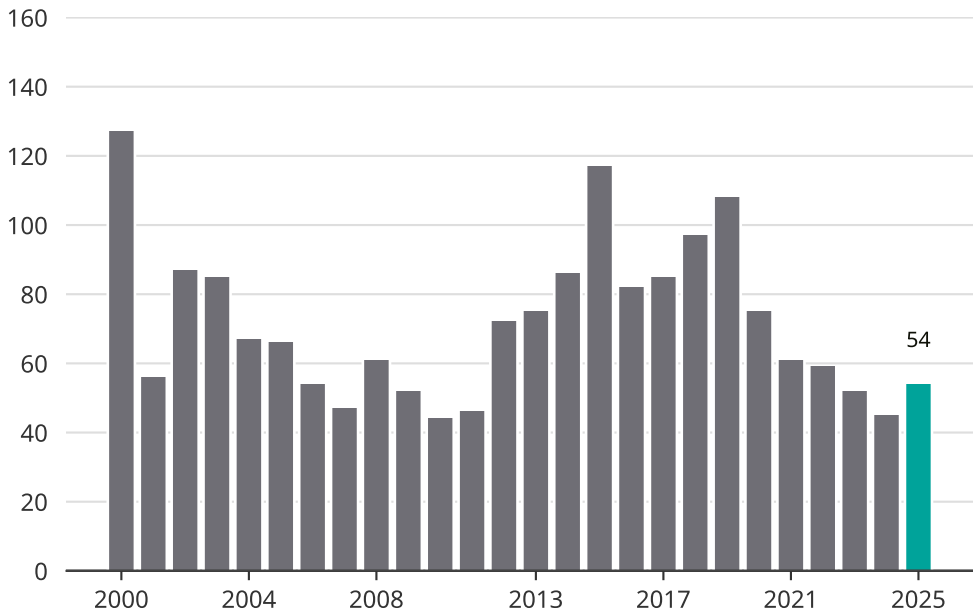

Cykelstöder i Upplands-Bro 2000-2025

Källa: Brå. Observera att 2025 års siffror fortfarande är preliminära.