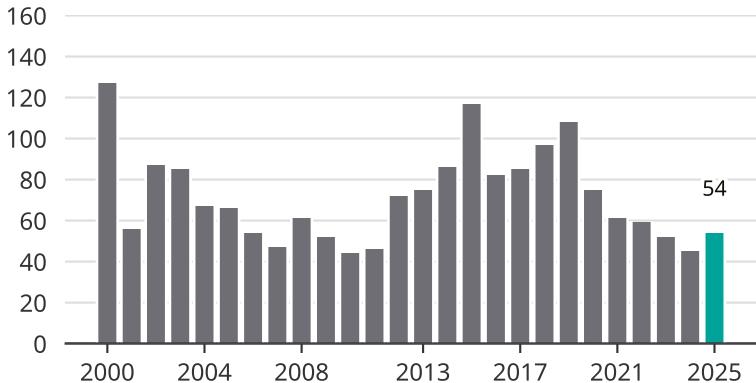

Cykelstöder i Upplands-Bro 2000–2025

Källa: Brå. Observera att 2025 års siffror fortfarande är preliminära.