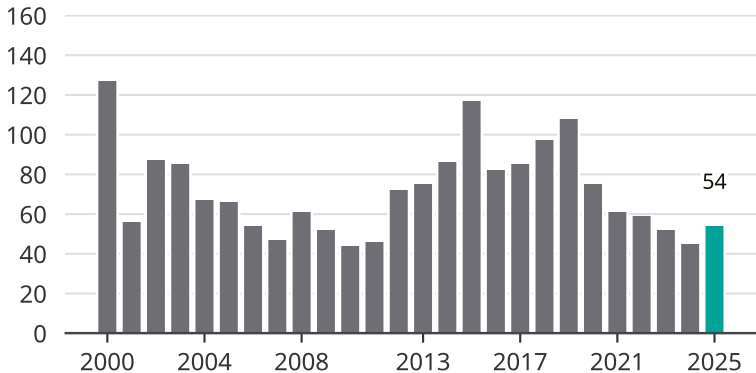

Cykelstöder i Upplands-Bro 2000–2025

Källa: Brå. Observera att 2025 års siffror fortfarande är preliminära.