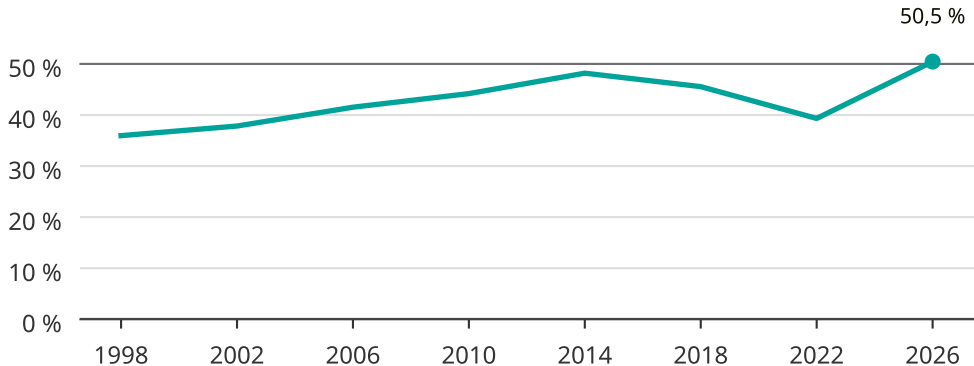

Kvinnor som kandiderar

Andel per val till kommunfullmäktige i Norsjö

Källa: SCB/Valmyndigheten. För 2026 gäller det anmälda kandidater 2026-06-15.