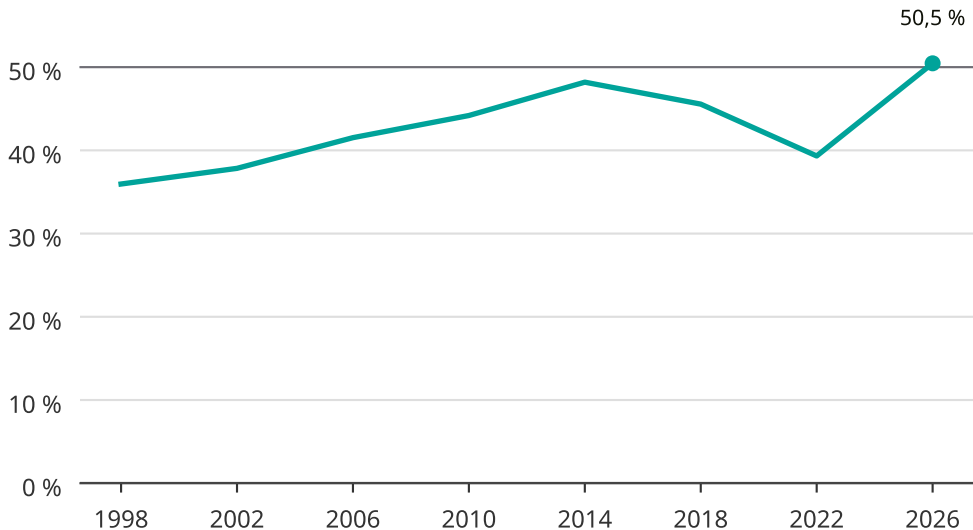

# Kvinnor som kandiderar

Andel per val till kommunfullmäktige i Norsjö

Källa: SCB/Valmyndigheten. För 2026 gäller det anmälda kandidater 2026-06-15.