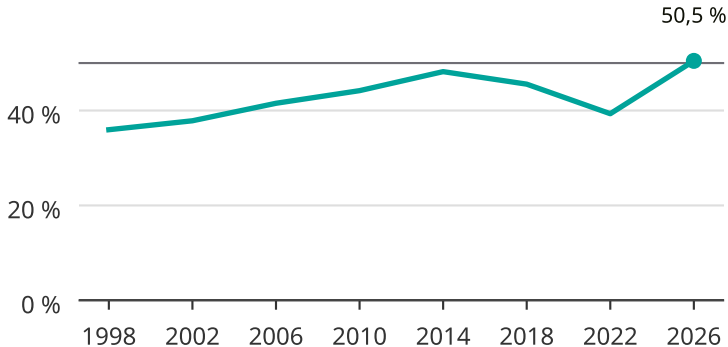

# Kvinnor som kandiderar

Andel per val till kommunfullmäktige i Norsjö

Källa: SCB/Valmyndigheten. För 2026 gäller det anmälda kandidater 2026-06-15.

Newsworthy