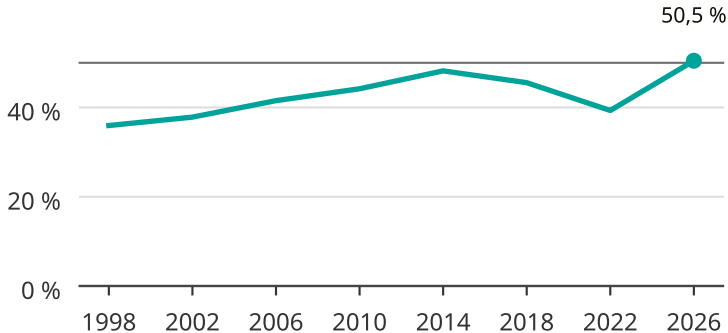

Kvinnor som kandiderar

Andel per val till kommunfullmäktige i Norsjö

Källa: SCB/Valmyndigheten. För 2026 gäller det anmälda kandidater
2026-06-15.

Newsworthy