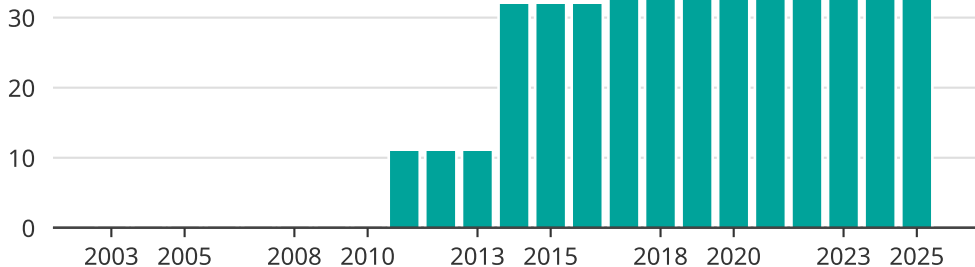

Vindkraft i Malung-Sälens kommun, år för år

Installerad vindkraft (maxeffekt, MW)

Saknade staplar kan bero på statistiksekretess.