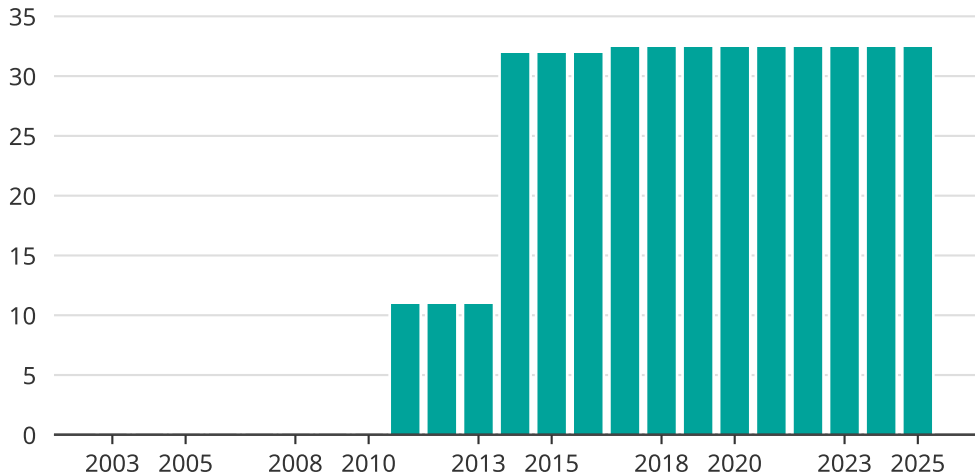

# Vindkraft i Malung-Sälens kommun, år för år

Installerad vindkraft (maxeffekt, MW)

Saknade staplar kan bero på statistiksekretess.