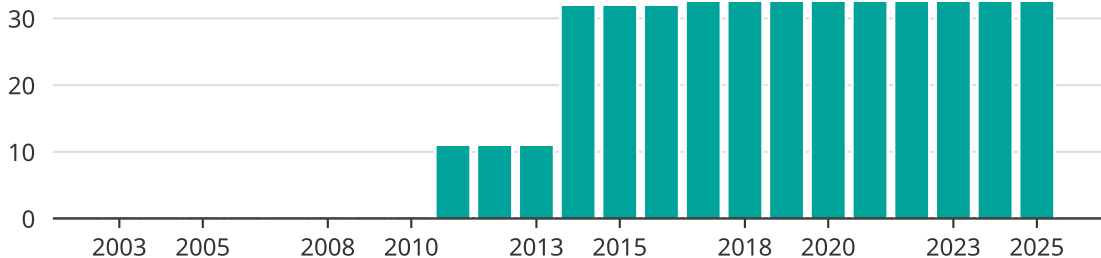

# Vindkraft i Malung-Sälens kommun, år för år

Installerad vindkraft (maxeffekt, MW)

Saknade staplar kan bero på statistiksekretess.