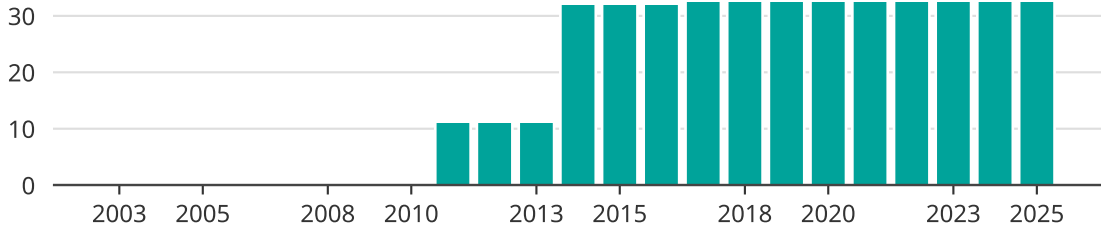

Vindkraft i Malung-Sälens kommun, år för år

Installerad vindkraft (maxeffekt, MW)

Saknade staplar kan bero på statistiksekretess.