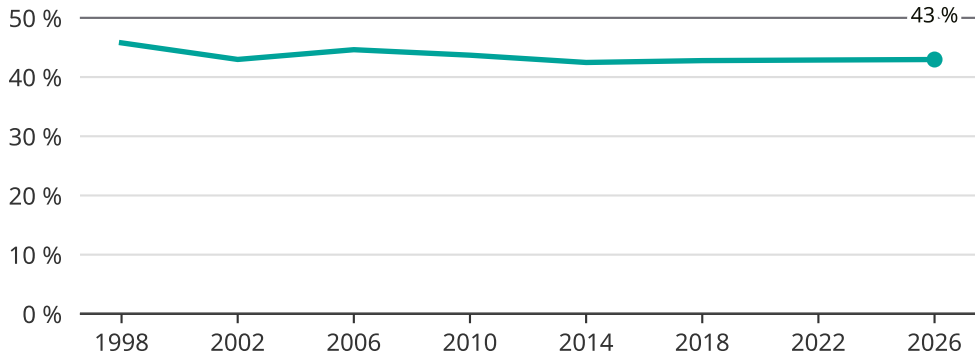

Kvinnor som kandiderar

Andel per val till regionfullmäktige i Östergötland

Källa: SCB/Valmyndigheten. För 2026 gäller det anmälda kandidater 2026-05-07.