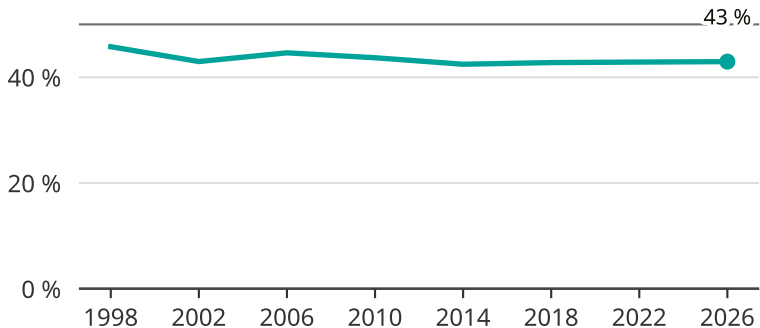

Kvinnor som kandiderar

Andel per val till regionfullmäktige i Östergötland

Källa: SCB/Valmyndigheten. För 2026 gäller det anmälda kandidater 2026-05-07.