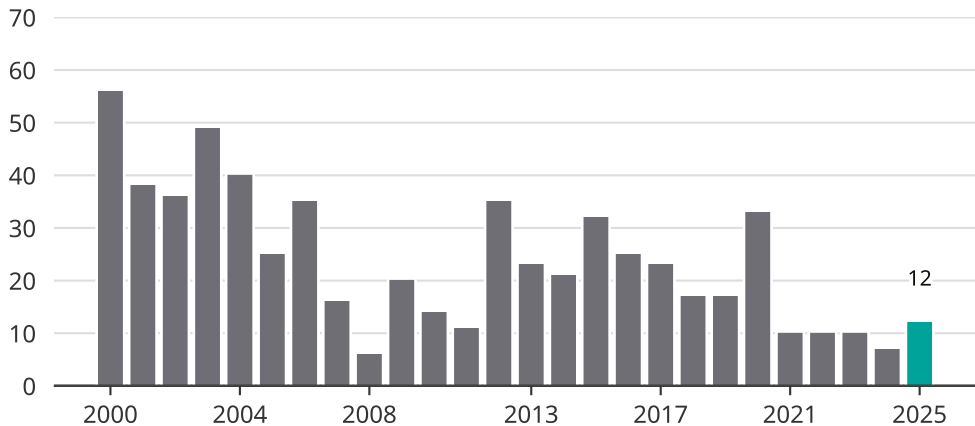

Cykelstöder i Hylte 2000-2025

Källa: Brå. Observera att 2025 års siffror fortfarande är preliminära.