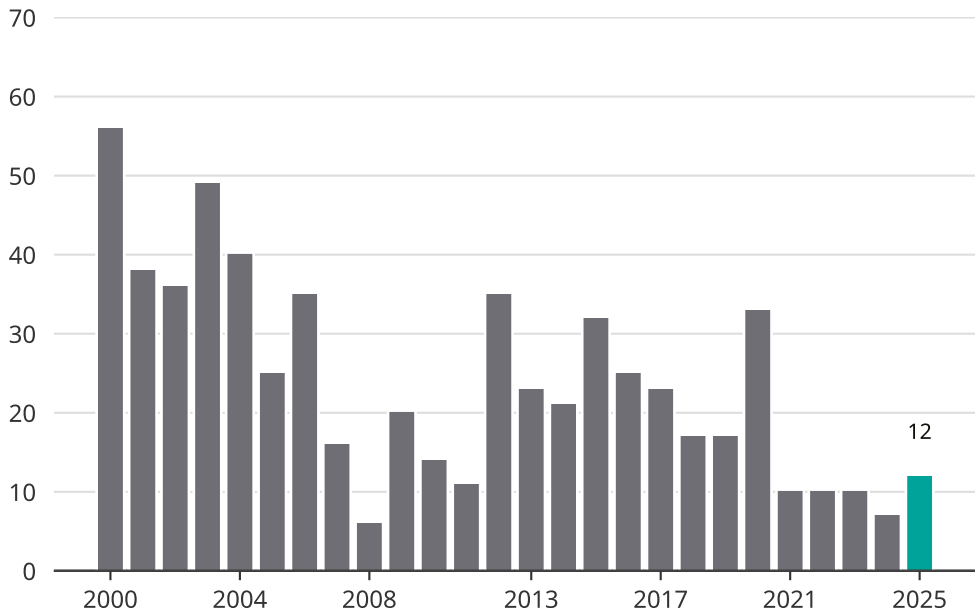

Cykelstöder i Hylte 2000-2025

Källa: Brå. Observera att 2025 års siffror fortfarande är preliminära.