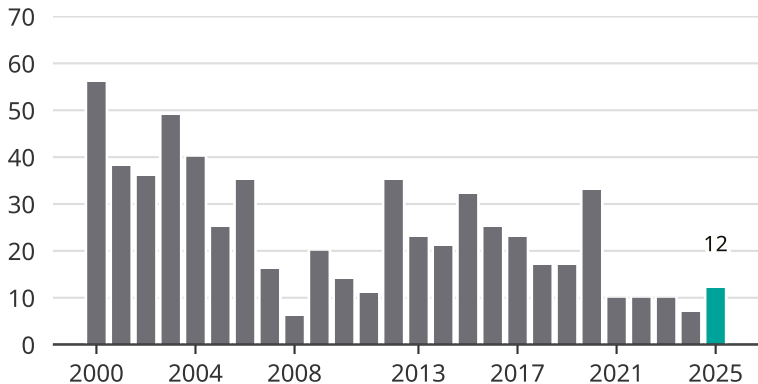

Cykelstölder i Hylte 2000–2025

Källa: Brå. Observera att 2025 års siffror fortfarande är preliminära.