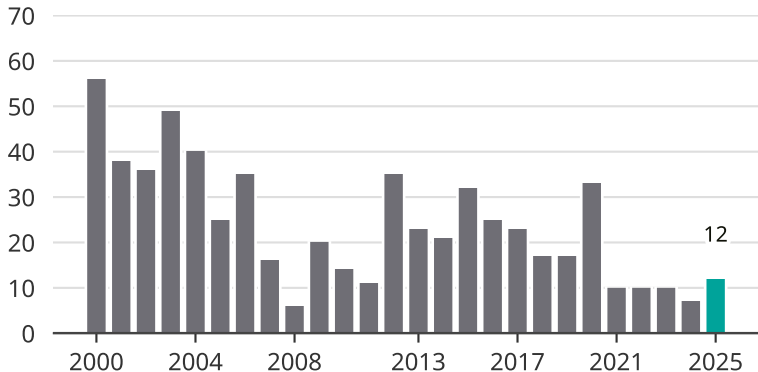

Cykelstöder i Hylte 2000–2025

Källa: Brå. Observera att 2025 års siffror fortfarande är preliminära.