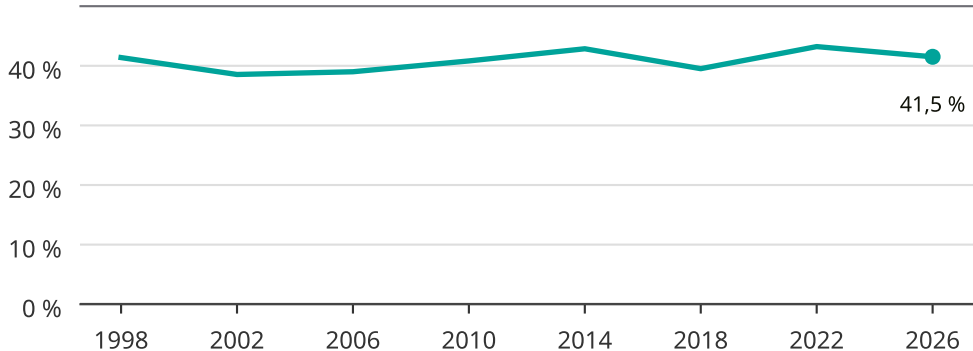

Kvinnor som kandiderar

Andel per val till kommunfullmäktige i Bollebygd

Källa: SCB/Valmyndigheten. För 2026 gäller det anmälda kandidater 2026-06-15.