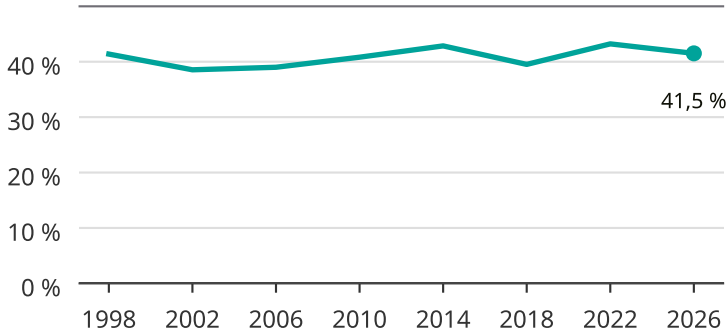

# Kvinnor som kandiderar

Andel per val till kommunfullmäktige i Bollebygd

Källa: SCB/Valmyndigheten. För 2026 gäller det anmälda kandidater 2026-06-15.