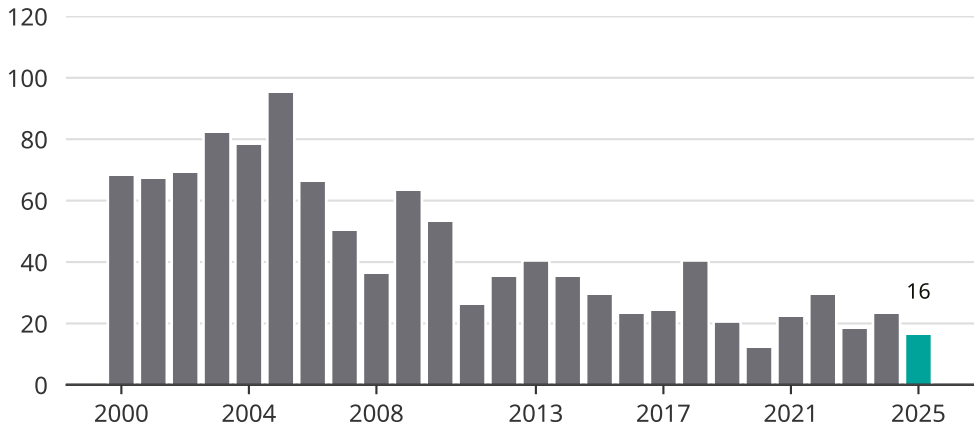

Cykelstöder i Perstorp 2000–2025

Källa: Brå. Observera att 2025 års siffror fortfarande är preliminära.