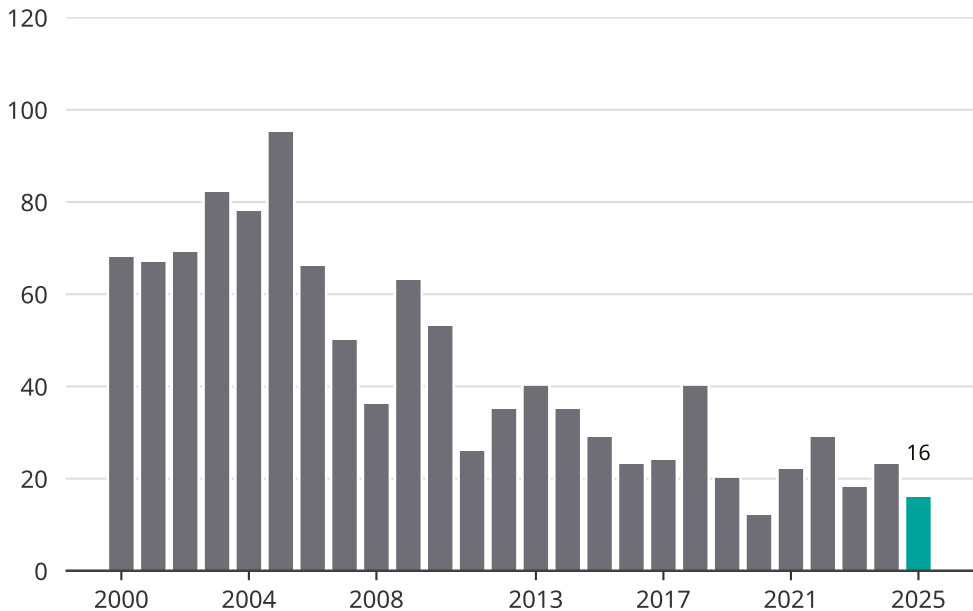

Cykelstöder i Perstorp 2000–2025

Källa: Brå. Observera att 2025 års siffror fortfarande är preliminära.