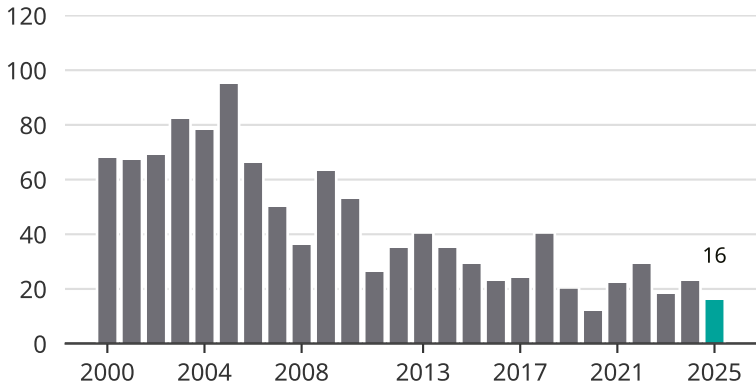

Cykelstöder i Perstorp 2000–2025

Källa: Brå. Observera att 2025 års siffror fortfarande är preliminära.