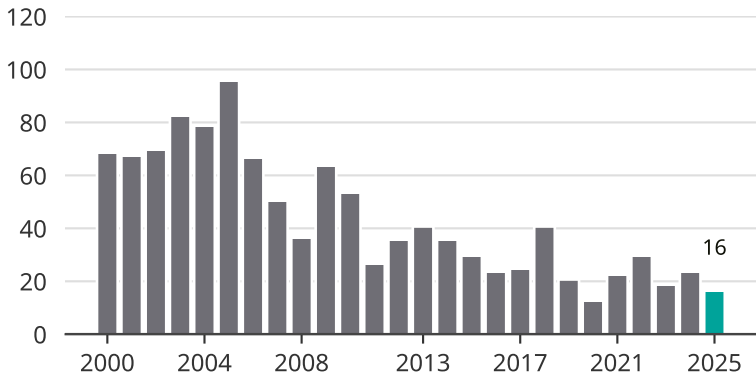

Cykelstöder i Perstorp 2000–2025

Källa: Brå. Observera att 2025 års siffror fortfarande är preliminära.