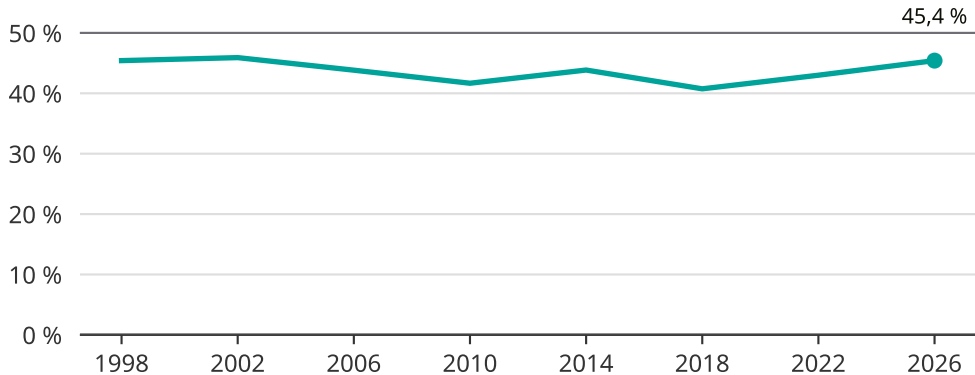

Kvinnor som kandiderar

Andel per val till kommunfullmäktige i Ale

Källa: SCB/Valmyndigheten. För 2026 gäller det anmälda kandidater 2026-05-07.