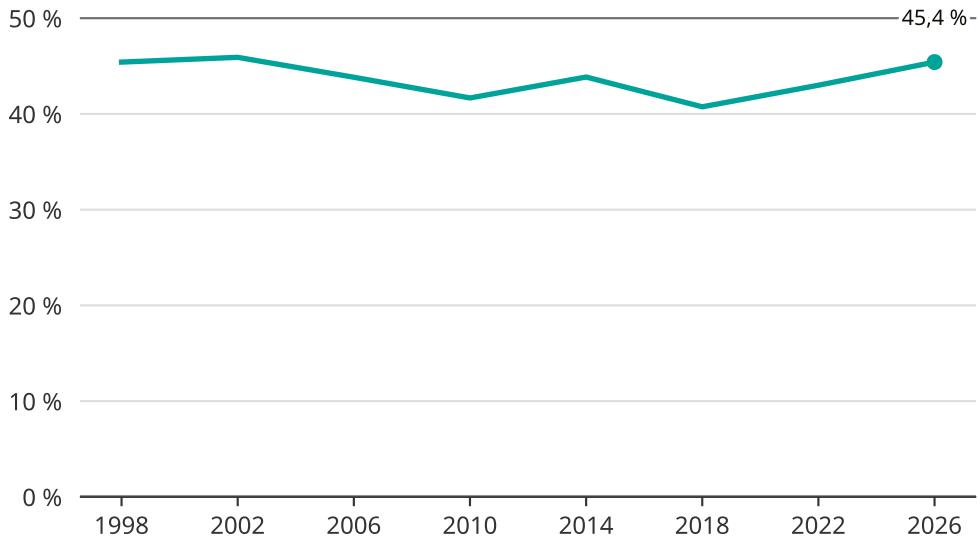

Kvinnor som kandiderar

Andel per val till kommunfullmäktige i Ale

Källa: SCB/Valmyndigheten. För 2026 gäller det anmälda kandidater 2026-05-07.