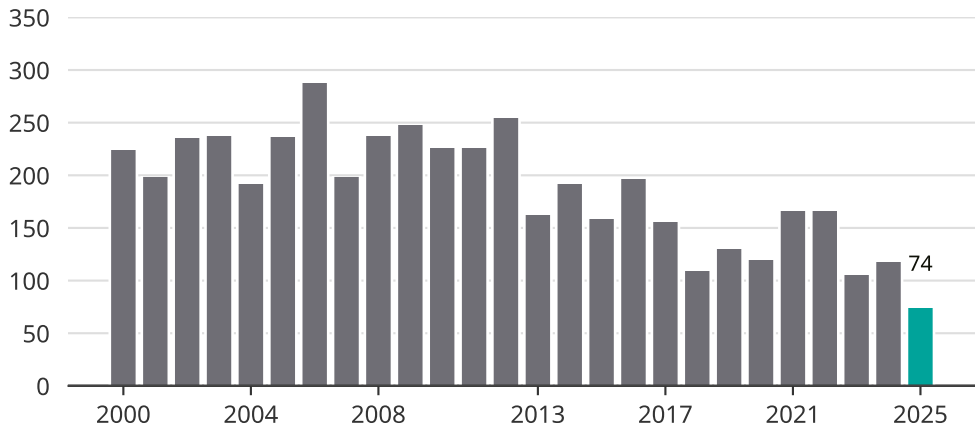

# Cykelstöder i Kävlinge 2000–2025

Källa: Brå. Observera att 2025 års siffror fortfarande är preliminära.