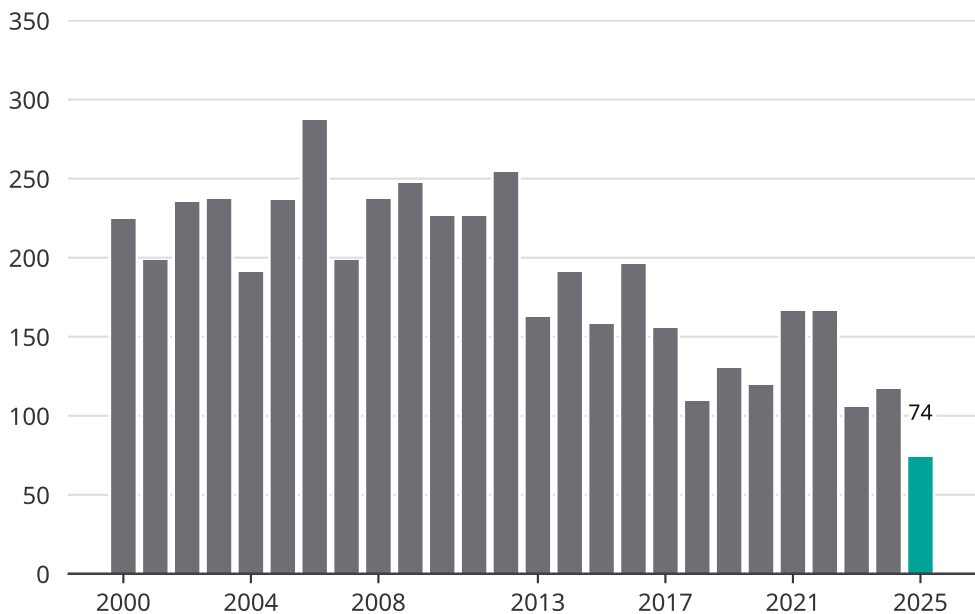

Cykelstöder i Kävlinge 2000–2025

Källa: Brå. Observera att 2025 års siffror fortfarande är preliminära.