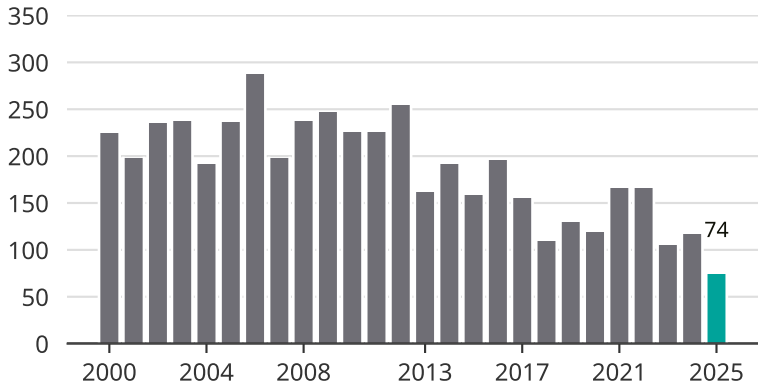

Cykelstöder i Kävlinge 2000–2025

Källa: Brå. Observera att 2025 års siffror fortfarande är preliminära.