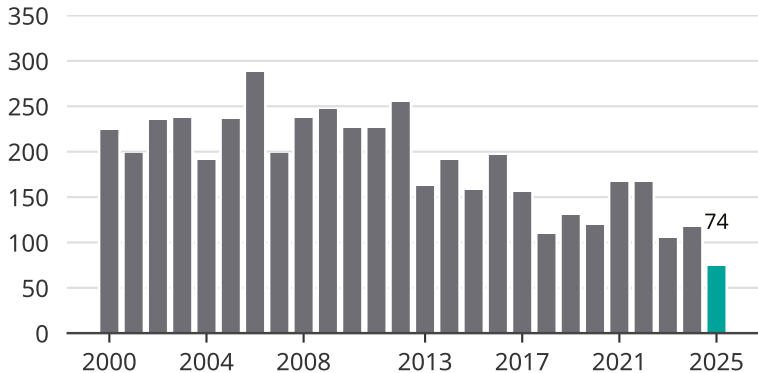

Cykelstöder i Kävlinge 2000–2025

Källa: Brå. Observera att 2025 års siffror fortfarande är preliminära.