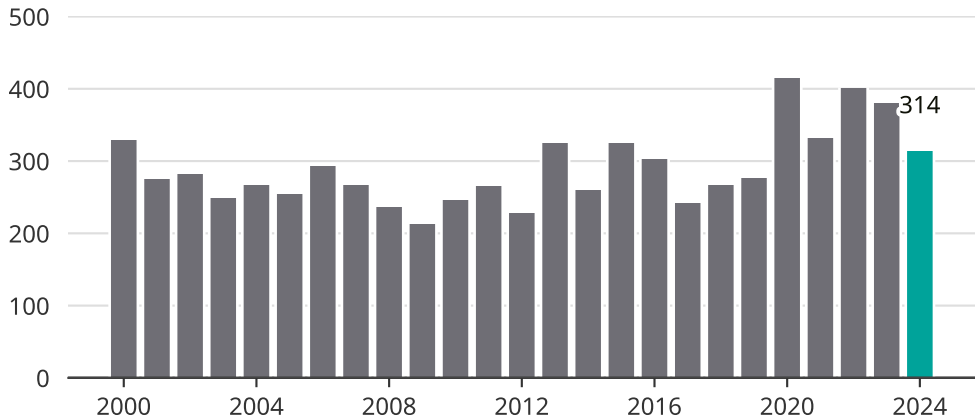

# Cykelstöder i Mölndal 2000–2024

Källa: Brå. Observera att 2024 års siffror fortfarande är preliminära.