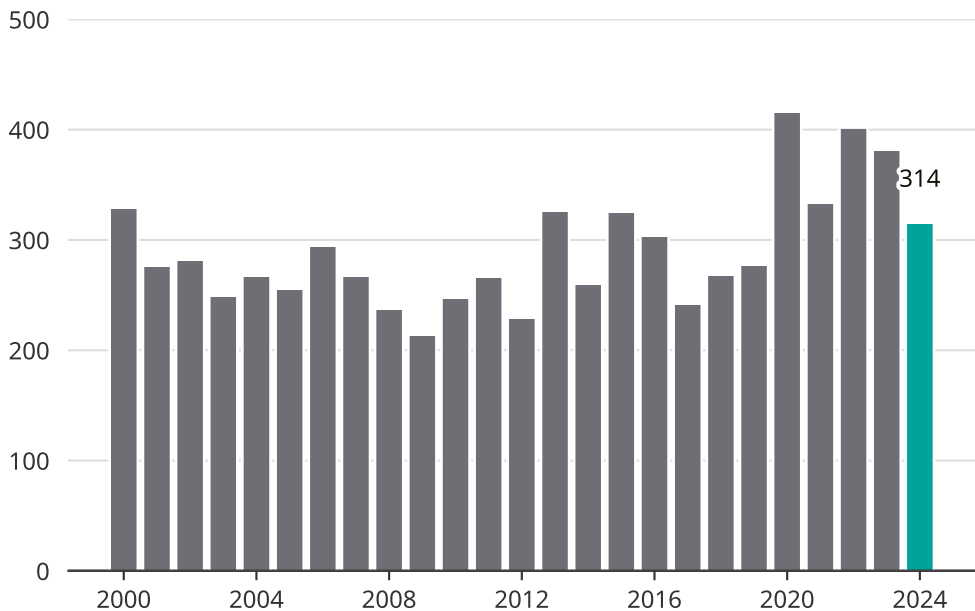

# Cykelstöder i Mölndal 2000–2024

Källa: Brå. Observera att 2024 års siffror fortfarande är preliminära.