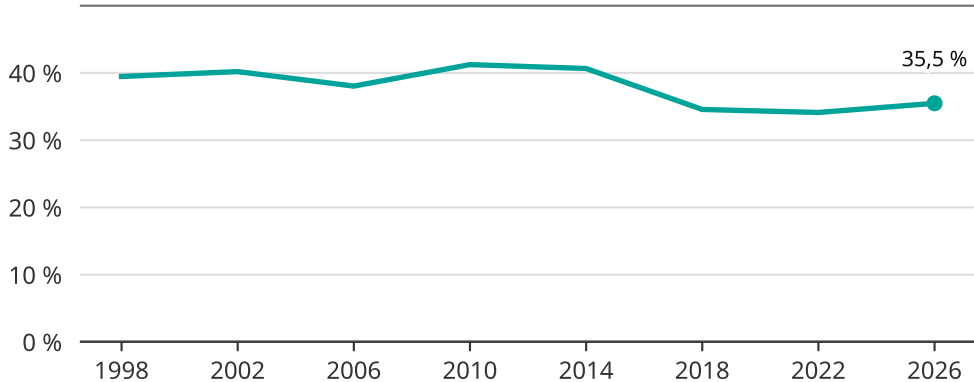

# Kvinnor som kandiderar

Andel per val till kommunfullmäktige i Dals-Ed

Källa: SCB/Valmyndigheten. För 2026 gäller det anmälda kandidater 2026-05-07.