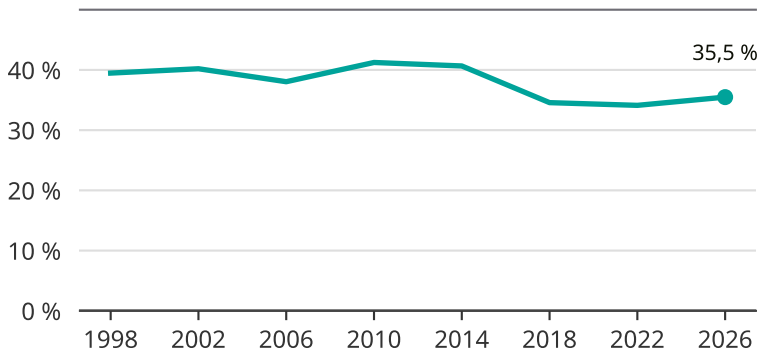

# Kvinnor som kandiderar

Andel per val till kommunfullmäktige i Dals-Ed

Källa: SCB/Valmyndigheten. För 2026 gäller det anmälda kandidater 2026-05-07.

Newsworthy