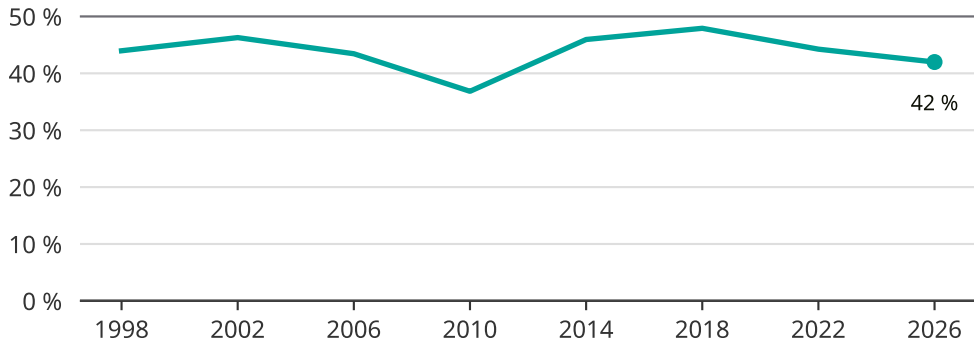

Kvinnor som kandiderar

Andel per val till kommunfullmäktige i Ånge

Källa: SCB/Valmyndigheten. För 2026 gäller det anmälda kandidater 2026-05-07.