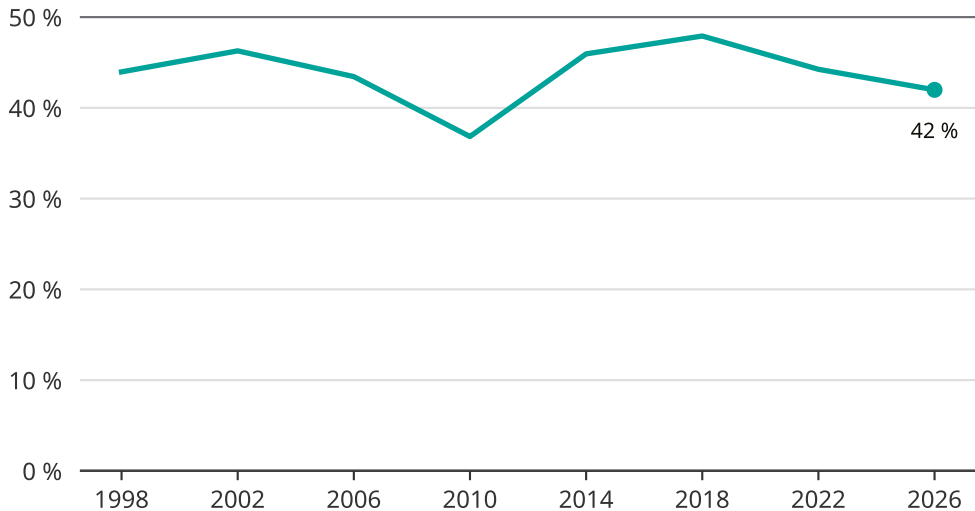

# Kvinnor som kandiderar

Andel per val till kommunfullmäktige i Ånge

Källa: SCB/Valmyndigheten. För 2026 gäller det anmälda kandidater 2026-05-07.