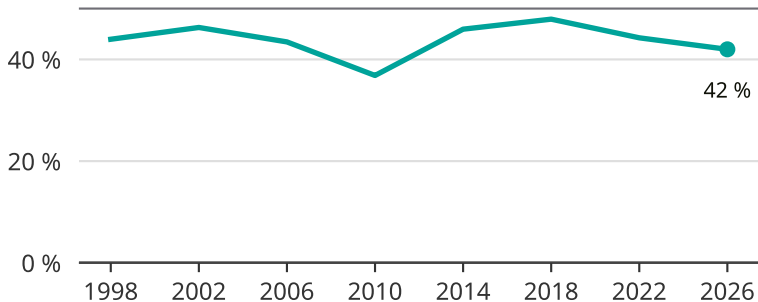

Kvinnor som kandiderar

Andel per val till kommunfullmäktige i Ånge

Källa: SCB/Valmyndigheten. För 2026 gäller det anmälda kandidater 2026-05-07.