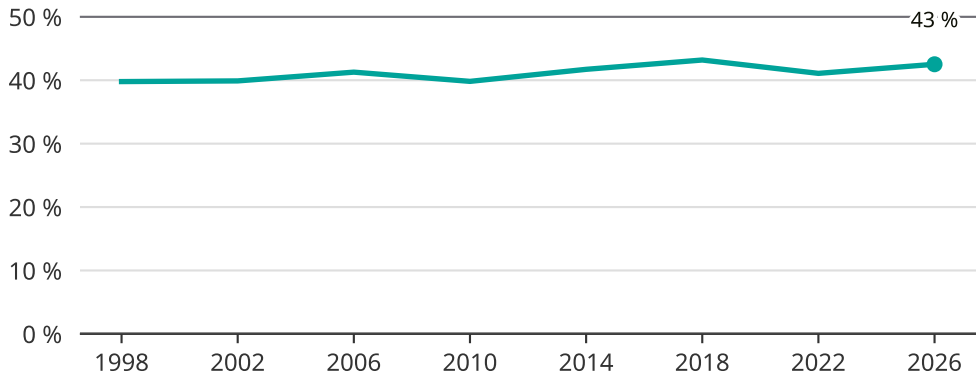

Kvinnor som kandiderar

Andel per val till regionfullmäktige i Skåne

Källa: SCB/Valmyndigheten. För 2026 gäller det anmälda kandidater 2026-04-10.