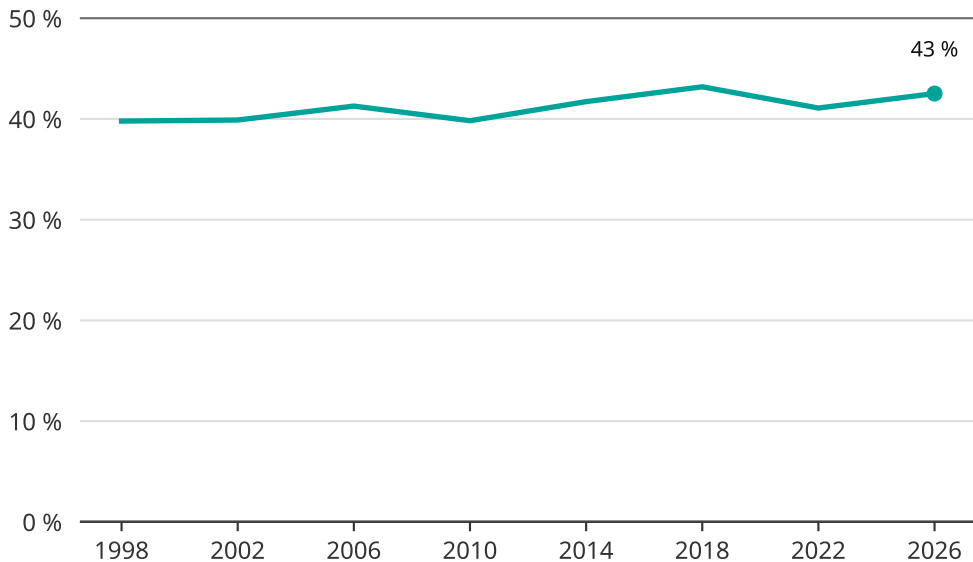

Kvinnor som kandiderar

Andel per val till regionfullmäktige i Skåne

Källa: SCB/Valmyndigheten. För 2026 gäller det anmälda kandidater 2026-04-10.