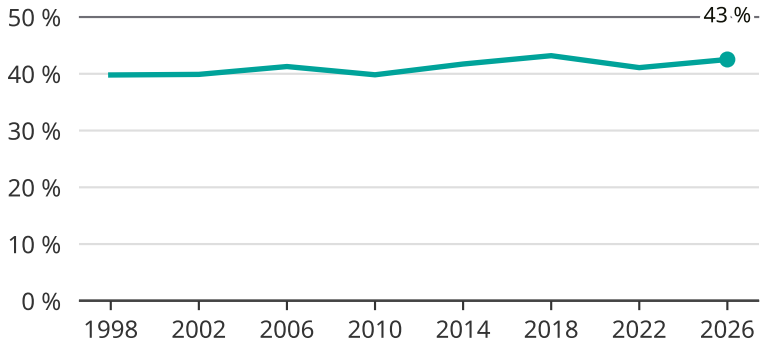

Kvinnor som kandiderar

Andel per val till regionfullmäktige i Skåne

Källa: SCB/Valmyndigheten. För 2026 gäller det anmälda kandidater 2026-04-10.