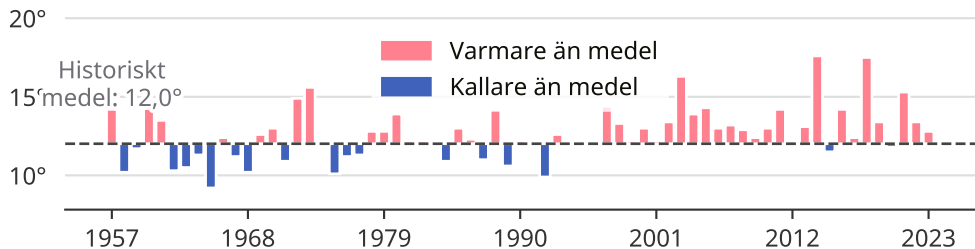

# Juli historiskt sett vid Kiruna Flygplats

År då den genomsnittliga temperaturen var *varmare* eller *kallare* än normalt på väderstationen

Medeltemperaturen är ett genomsnitt av åren 1961–1990.