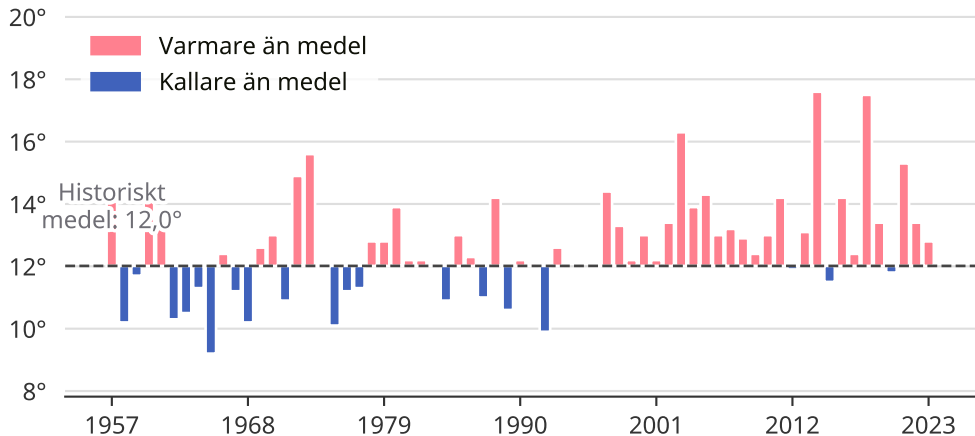

Juli historiskt sett vid Kiruna Flygplats

År då den genomsnittliga temperaturen var *varmare* eller *kallare* än normalt på väderstationen

Medeltemperaturen är ett genomsnitt av åren 1961–1990.